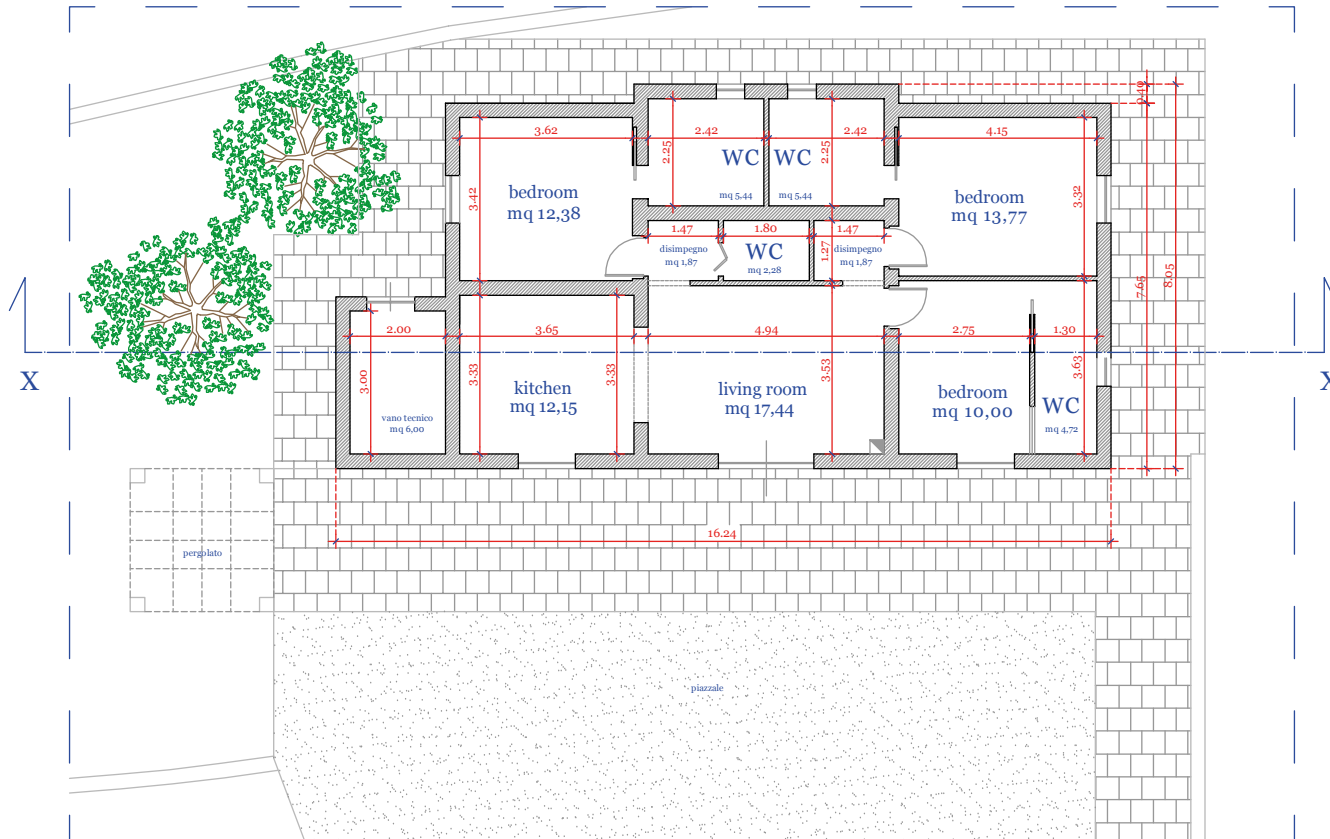

Villa Lamatroccola | Ostuni (Br)

General plan

sezione X-X - scala 1:100

prospetto B - scala 1:100

prospetto A - scala 1:100

prospetto C - scala 1:100

prospetto D - scala 1:100